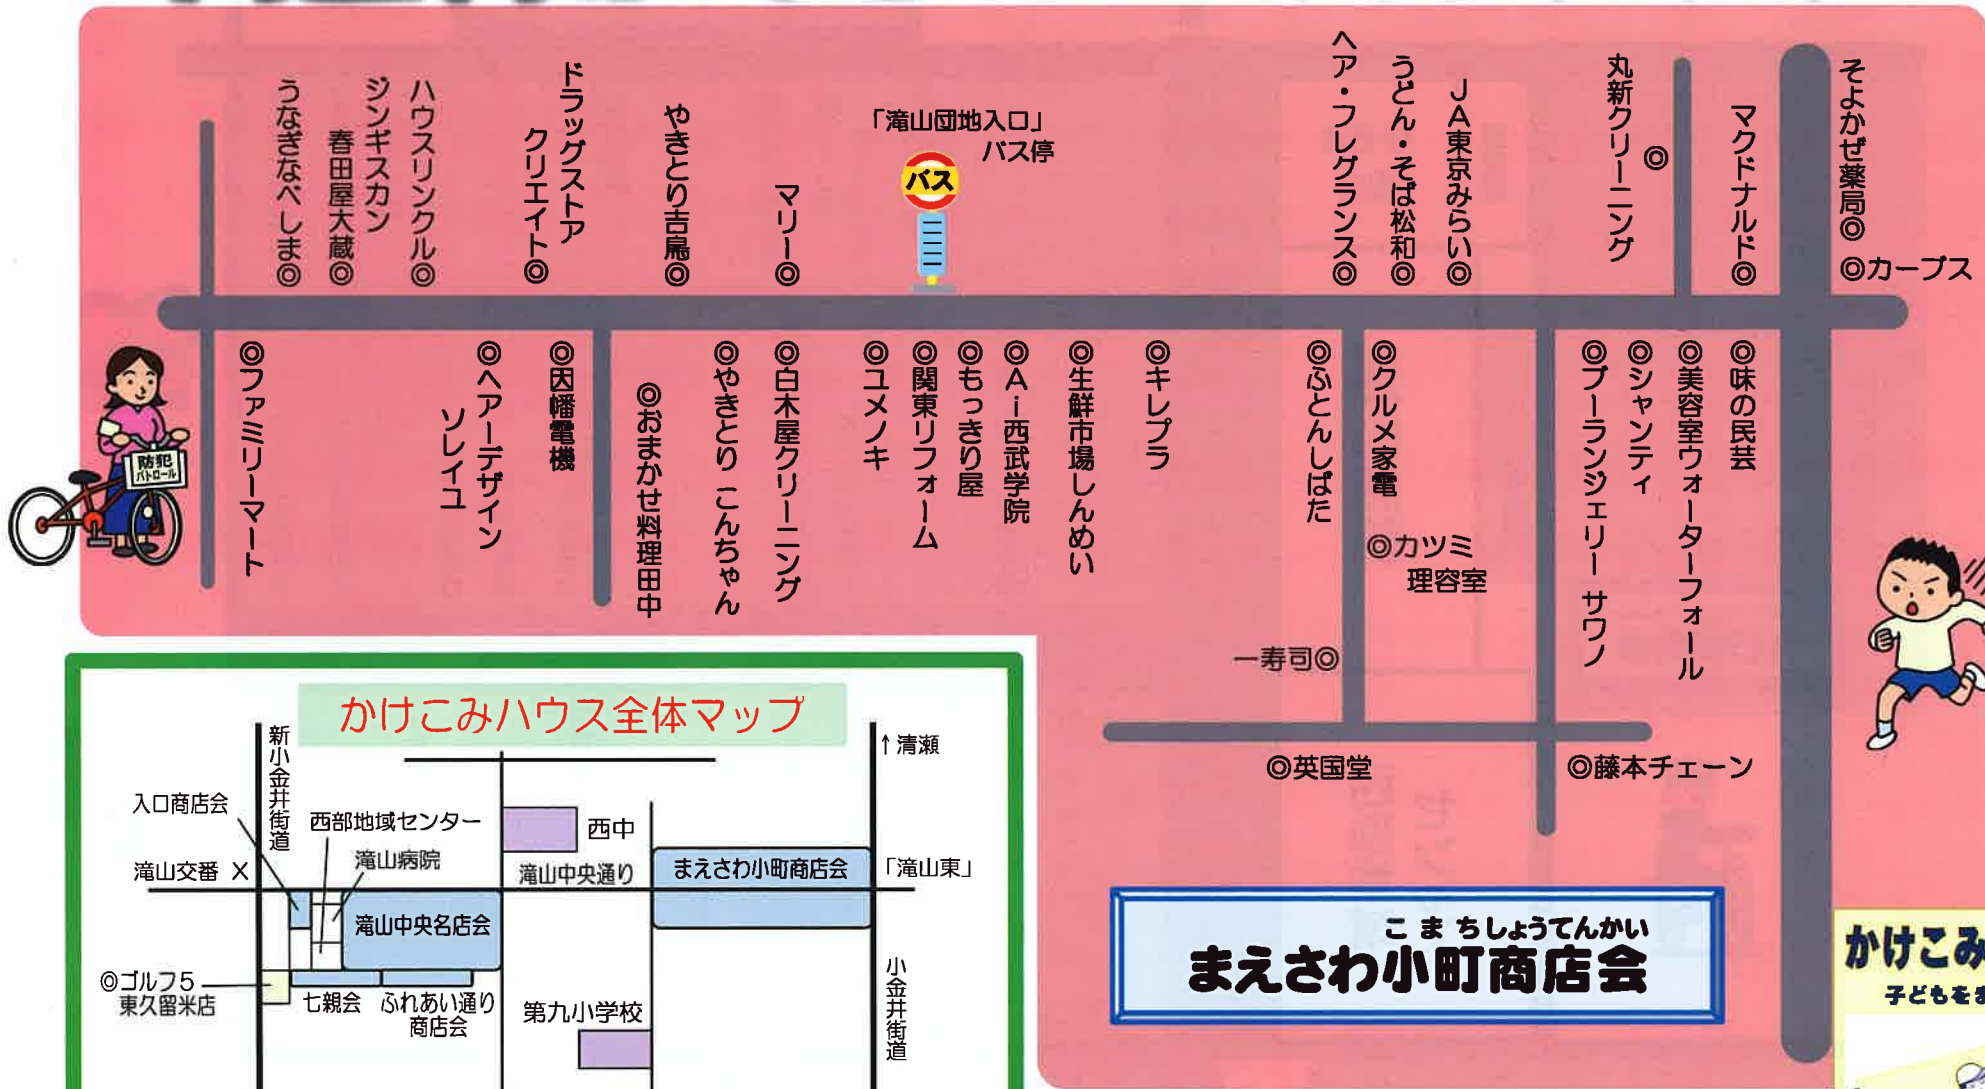

商店街かけこみハウスマップ

こまちしょうてんかい
まえさわ小町商店会

◎このマップに出ている店は「かけこみハウス」です。
令和元年5月10日現在
作成：NPO 法人東久留米ふれあいの街

かけこみハウス
子どもをまもろう

かけこみハウス実施委員会
東久留米市・田無警察署

商店街かけこみハウスマップ

「団地センター」
バス停

たきやまちゅうおうめいてんかい 滝山中央名店会

◎三井薬局
◎Tomochi Coffee
◎小西たばこ店
◎春夏秋冬

◎三河屋豆腐店
いりくちしょうてんかい
入口商店会

郵便局
りそな銀行

◎田辺調剤薬局
滝山病院

西部地域
センター

◎菓子処あかぎ
◎マツオカ電機
◎ふれんず
◎アルゴ参番館◎
アルゴ吉番館◎
やまも酒店◎
すし小島◎
高野園◎
◎證文堂
◎パリー美容院
◎アイリス
クリーニング
◎理容ヤマザキ
インテリア イシバシ◎
なこみ接骨院◎
スーパーヤマザキ◎

◎食祭館あまいけ
◎松月
◎たきのふとん店
◎鮮魚とんや
◎ライフファッション
あります
◎ロミズカンパニー
◎美容室Wing
◎白十字クリーニング
◎ビューティタナカ
◎サンドラッグ
◎東京印章

◎カフエドカフエ
◎ドンキホーテ
ななしんかい
七親会

◎カット
エクリュ
◎新華飯店
◎学研CAー
スクール
◎ファッション
ハウス四季
ふれあい通り
しょうてんかい
商店会

滝山センターパーク◎
