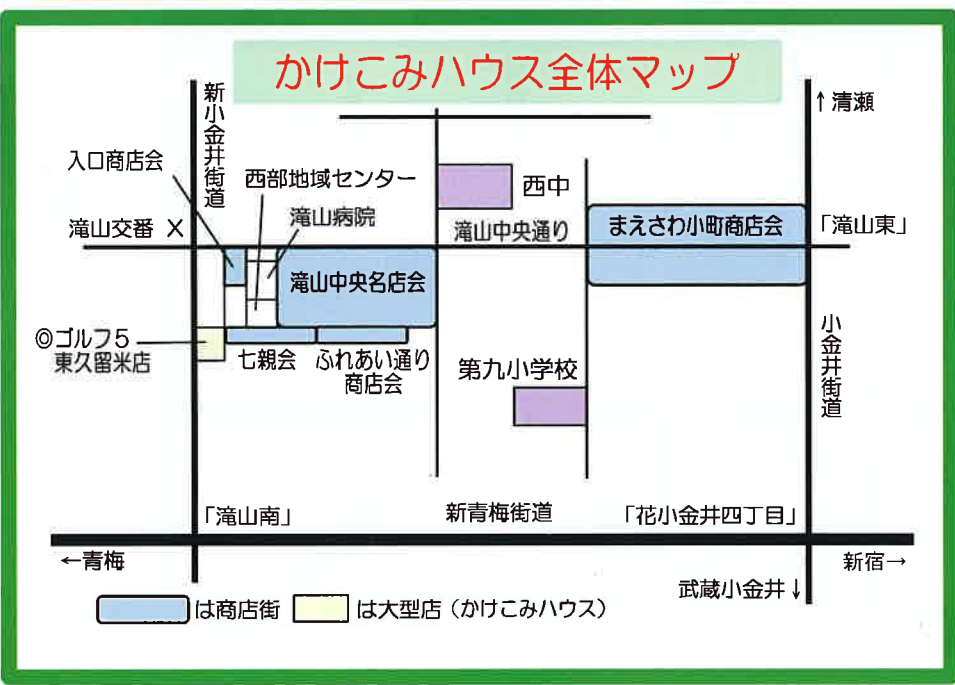

商店街かけこみハウスマップ

こまちしょうてんかい
まえさわ小町商店会

◎このマップに出ている店は「かけこみハウス」です。
令和元年5月10日現在
作成：NPO 法人東久留米ふれあいの街

かけこみハウス
子どもをまもろう

かけこみハウス実施委員会
東久留米市・田無警察署

商店街かけこみハウスマップ

「団地センター」
バス停

たきやまちゅうおうめいてんかい 滝山中央名店会

◎三井薬局
◎Tomochi Coffee
◎小西たばこ店
◎春夏秋冬

◎三河屋豆腐店
いりくちしょうてんかい
入口商店会

郵便局
りそな銀行

◎田辺調剤薬局
滝山病院

西部地域
センター

◎菓子処あかぎ
◎マツオカ電機
◎ふれんず
◎アルゴ参番館◎
アルゴ吉番館◎
やまも酒店◎
すし小島◎
高野園◎
◎證文堂
◎パリー美容院
◎アイリス
クリーニング
◎理容ヤマザキ
インテリア イシバシ◎
なこみ接骨院◎
スーパーヤマザキ◎

◎食祭館あまいけ
◎松月
◎たきのふとん店
◎鮮魚とんや
◎ライフファッション
あります
◎ロミズカンパニー
◎美容室Wing
◎白十字クリーニング
◎ビューティタナカ
◎サンドラッグ
◎東京印章

◎カフエドカフエ
◎ドンキホーテ
ななしんかい
七親会

◎カット
エクリュ
◎新華飯店
◎学研CAー
スクール
◎ファッション
ハウス四季
ふれあい通り
しょうてんかい
商店会

滝山センターパーク◎
