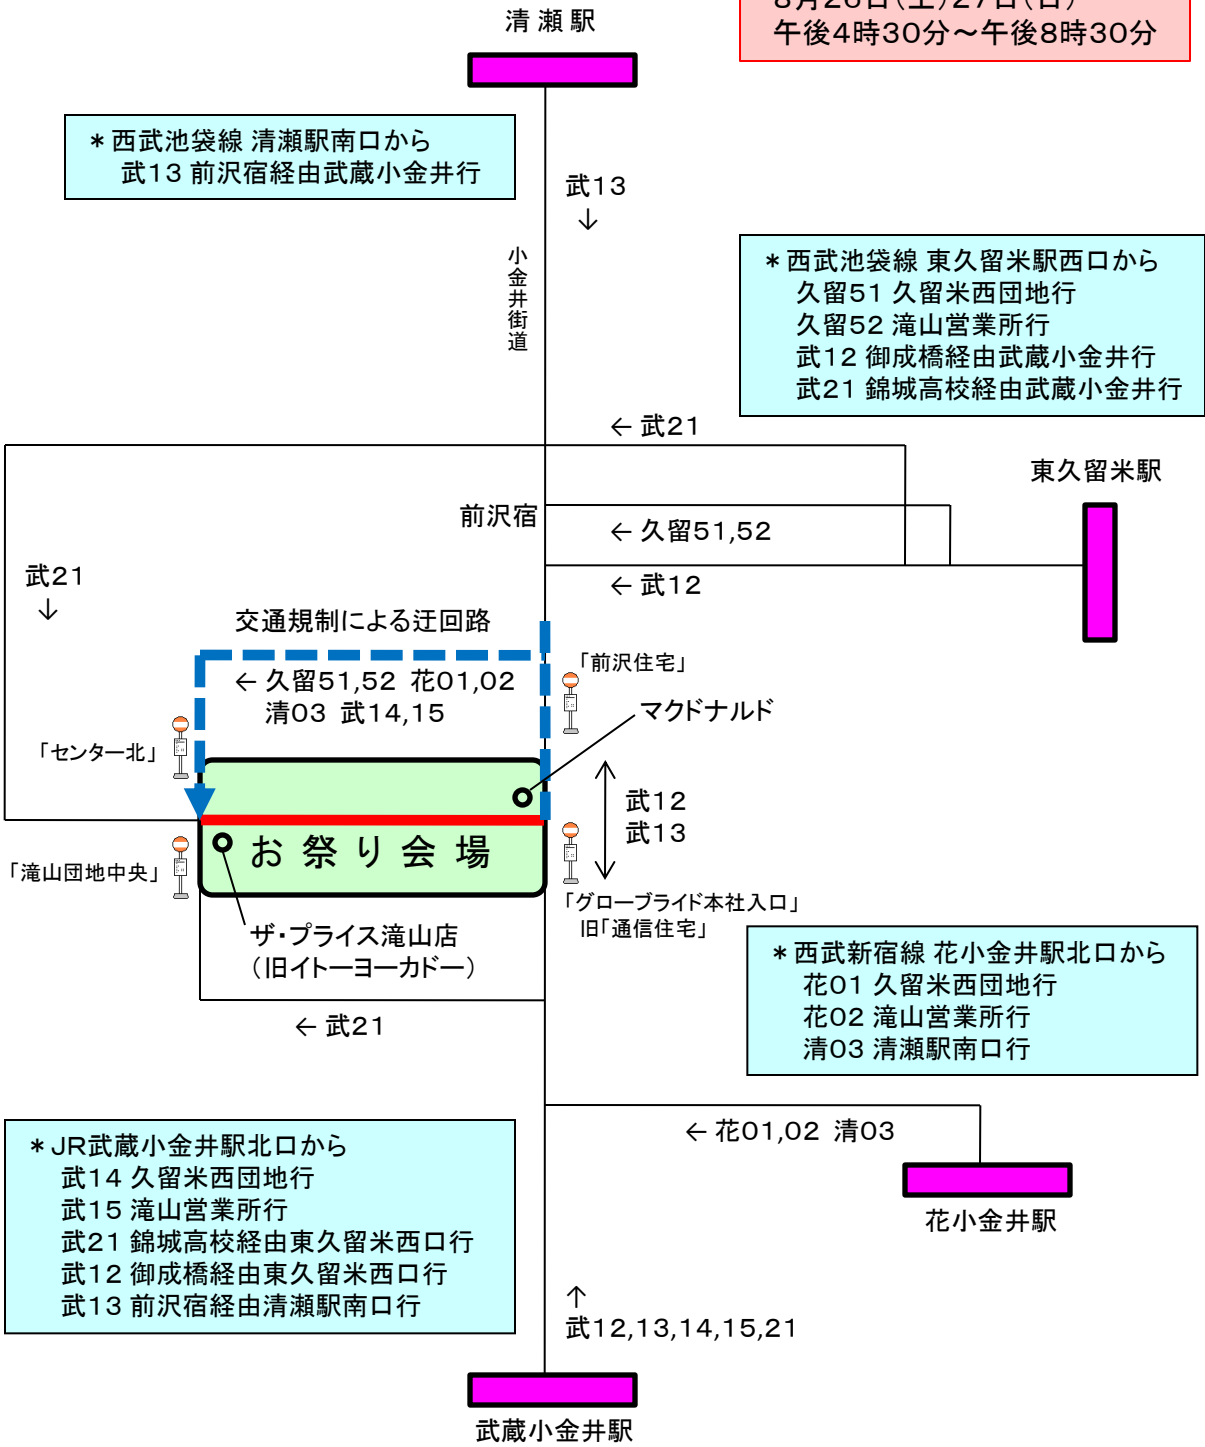

お祭り会場までの主なバス路線図

夏祭りによる交通規制
8月26日(土)27日(日)
午後4時30分～午後8時30分